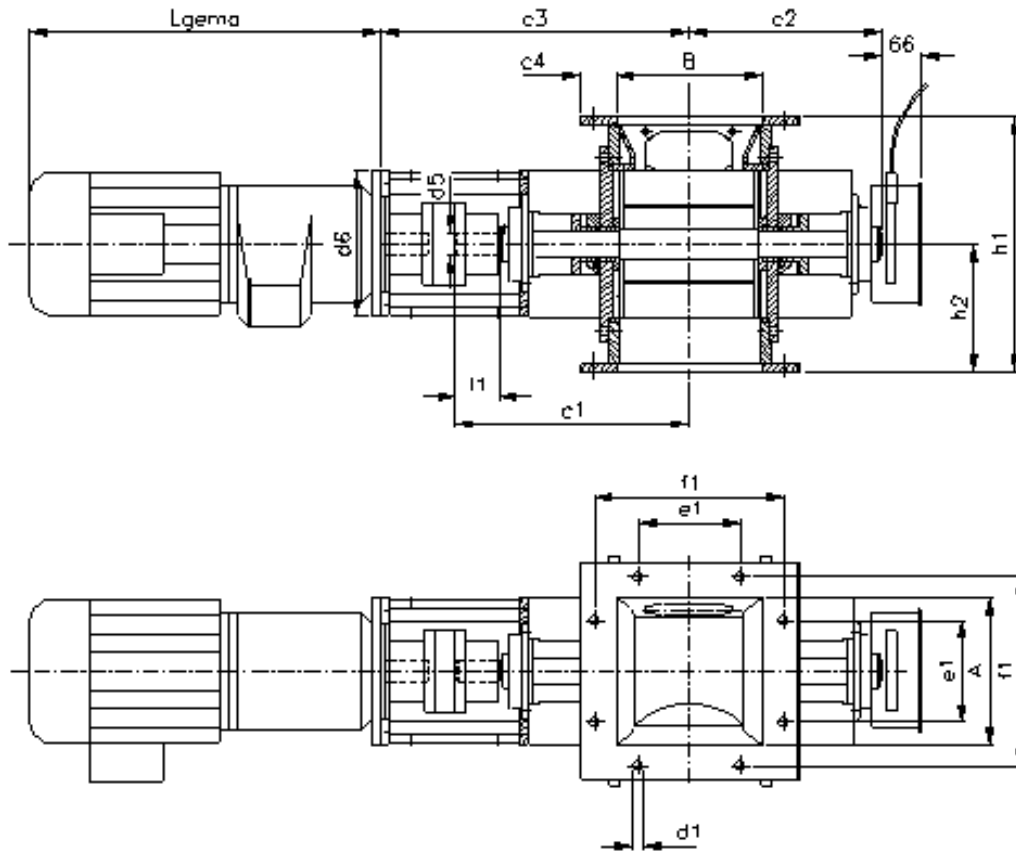

Doseersluis vierkante flens

AxB	Type nr.	c1	c2	c3	c4	d1	d3	d5x1	d6	e1	f1	h1	h2	L andr.	Gew.
200x200	E-21-103	330	275	430	50	14	204	Ø32x60	200	1x140	260	360	180	350	115 kg
250x250	E-21-104	375	305	480	50	14	260	Ø82x70	200	1x160	310	420	210	380	140 kg
300x300	E-21-105	400	330	505	50	14	308	Ø38x70	200	1x200	360	480	240	405	180 kg
350x350	E-21-106	435	355	540	50	14	350	Ø40x80	250	2x140	410	480	240	480	225 kg
400x400	E-21-107	490	400	600	50	14	400	Ø48x100	250	2x160	460	580	290	480	280 kg
500x500	E-21-108	560	460	690	50	18	500	Ø60x100	300	3x140	510	680	340	590	375 kg
600x600	E-21-109	630	520	780	50	18	600	Ø60x110	350	3x180	580	780	390	630	520 kg

Andere afmetingen op aanvraag.

Abdulco werkt naar de laatste technische ontwikkelingen.
Daarom kunnen de producten zoals beschreven op deze site afwijken van de praktische uitvoering.